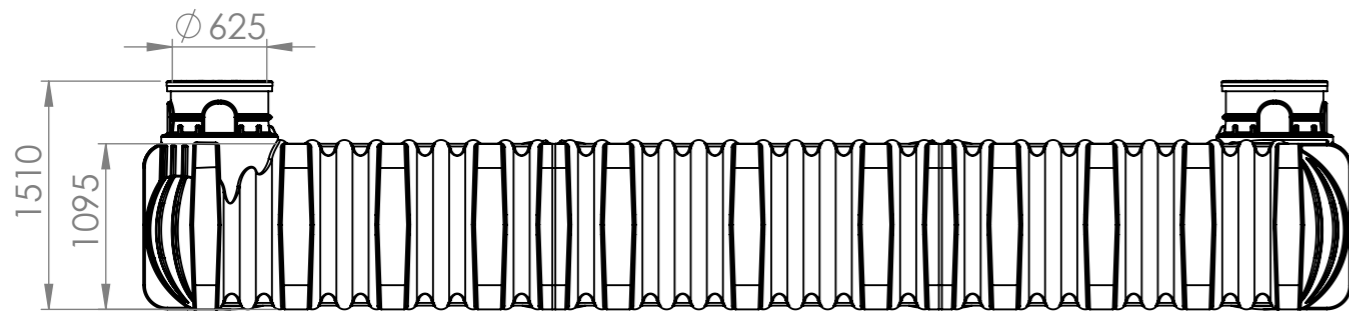

B

B

A

A

ENOTA DIMENZIJI: mm		MERILO: 1:50	MATERIAL: PE HD	VOLUMEN:	MASA:
	DATUM	IME	NAZIV		
IZDEL.	16. 02. 2023		AQUAstay FLAT 15.000L		
POTRDIL	16. 02. 2023				
ODOBRIL	16. 02. 2023				

REVISIONS				
ZONE	REV.	DESCRIPTION	DATE	APPROVED
8				