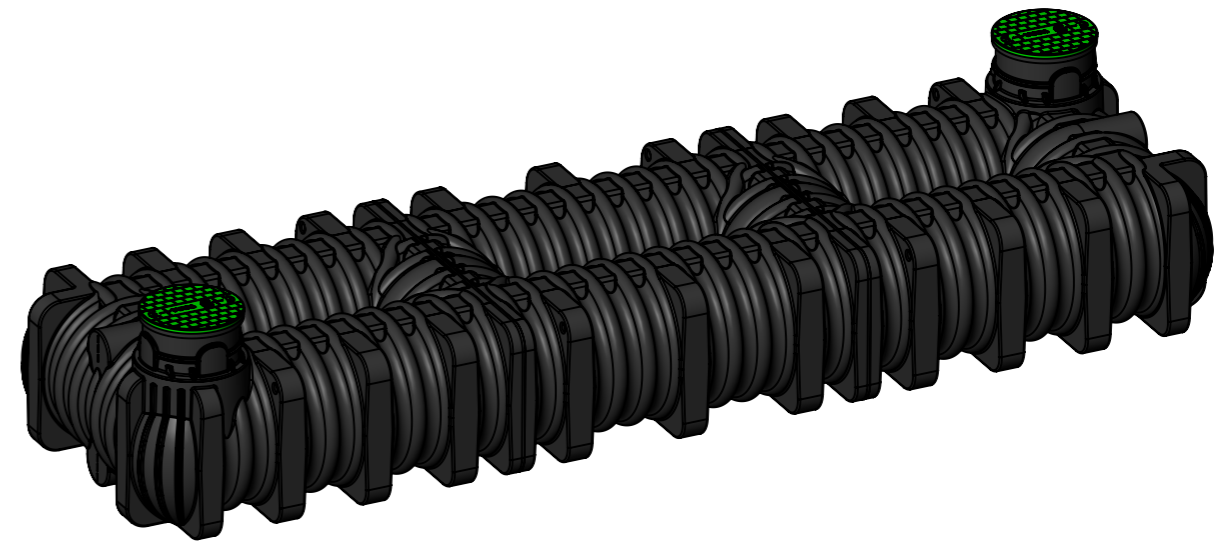

B

B

A

A

ENOTA DIMENZIJI: mm		MERILO: 1:50	MATERIAL: PE HD	VOLUMEN:	MASA:
	DATUM	IME	NAZIV		
IZDEL.	16. 02. 2023		AQUAstay FLAT 15.000L		
POTRDIL	16. 02. 2023				
ODOBRIL	16. 02. 2023				

REVISIONS				
ZONE	REV.	DESCRIPTION	DATE	APPROVED
8				