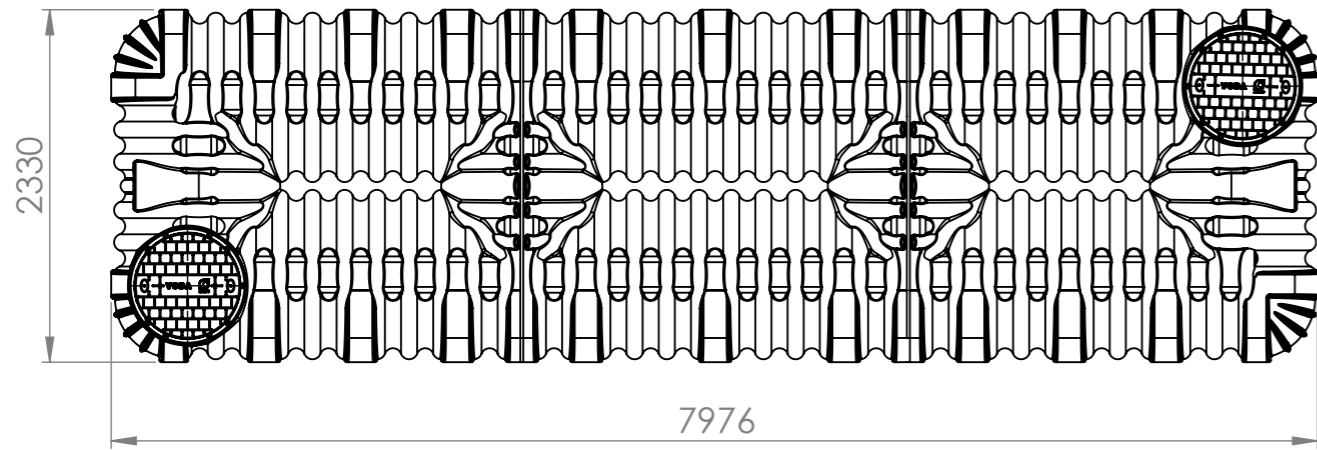

B

B

A

A

ENOTA DIMENZIJI: mm		MERILO: 1:50	MATERIAL: PE HD	VOLUMEN:	MASA:
	DATUM	IME	NAZIV		
IZDEL.	16. 02. 2023		AQUAstay FLAT 15.000L		
POTRDIL	16. 02. 2023				
ODOBRIL	16. 02. 2023				

REVISIONS				
ZONE	REV.	DESCRIPTION	DATE	APPROVED
8				