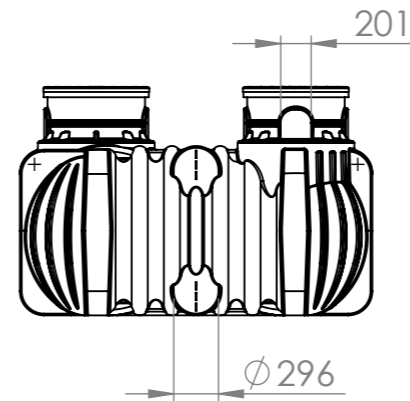

B

B

A

A

ENOTA DIMENZIJI: mm		MERILO: 1:50	MATERIAL: PE HD	VOLUMEN:	MASA:
	DATUM	IME	NAZIV		
IZDEL.	16. 02. 2023		AQUAstay FLAT 15.000L		
POTRDIL	16. 02. 2023				
ODOBRIL	16. 02. 2023				

REVISIONS				
ZONE	REV.	DESCRIPTION	DATE	APPROVED
8				